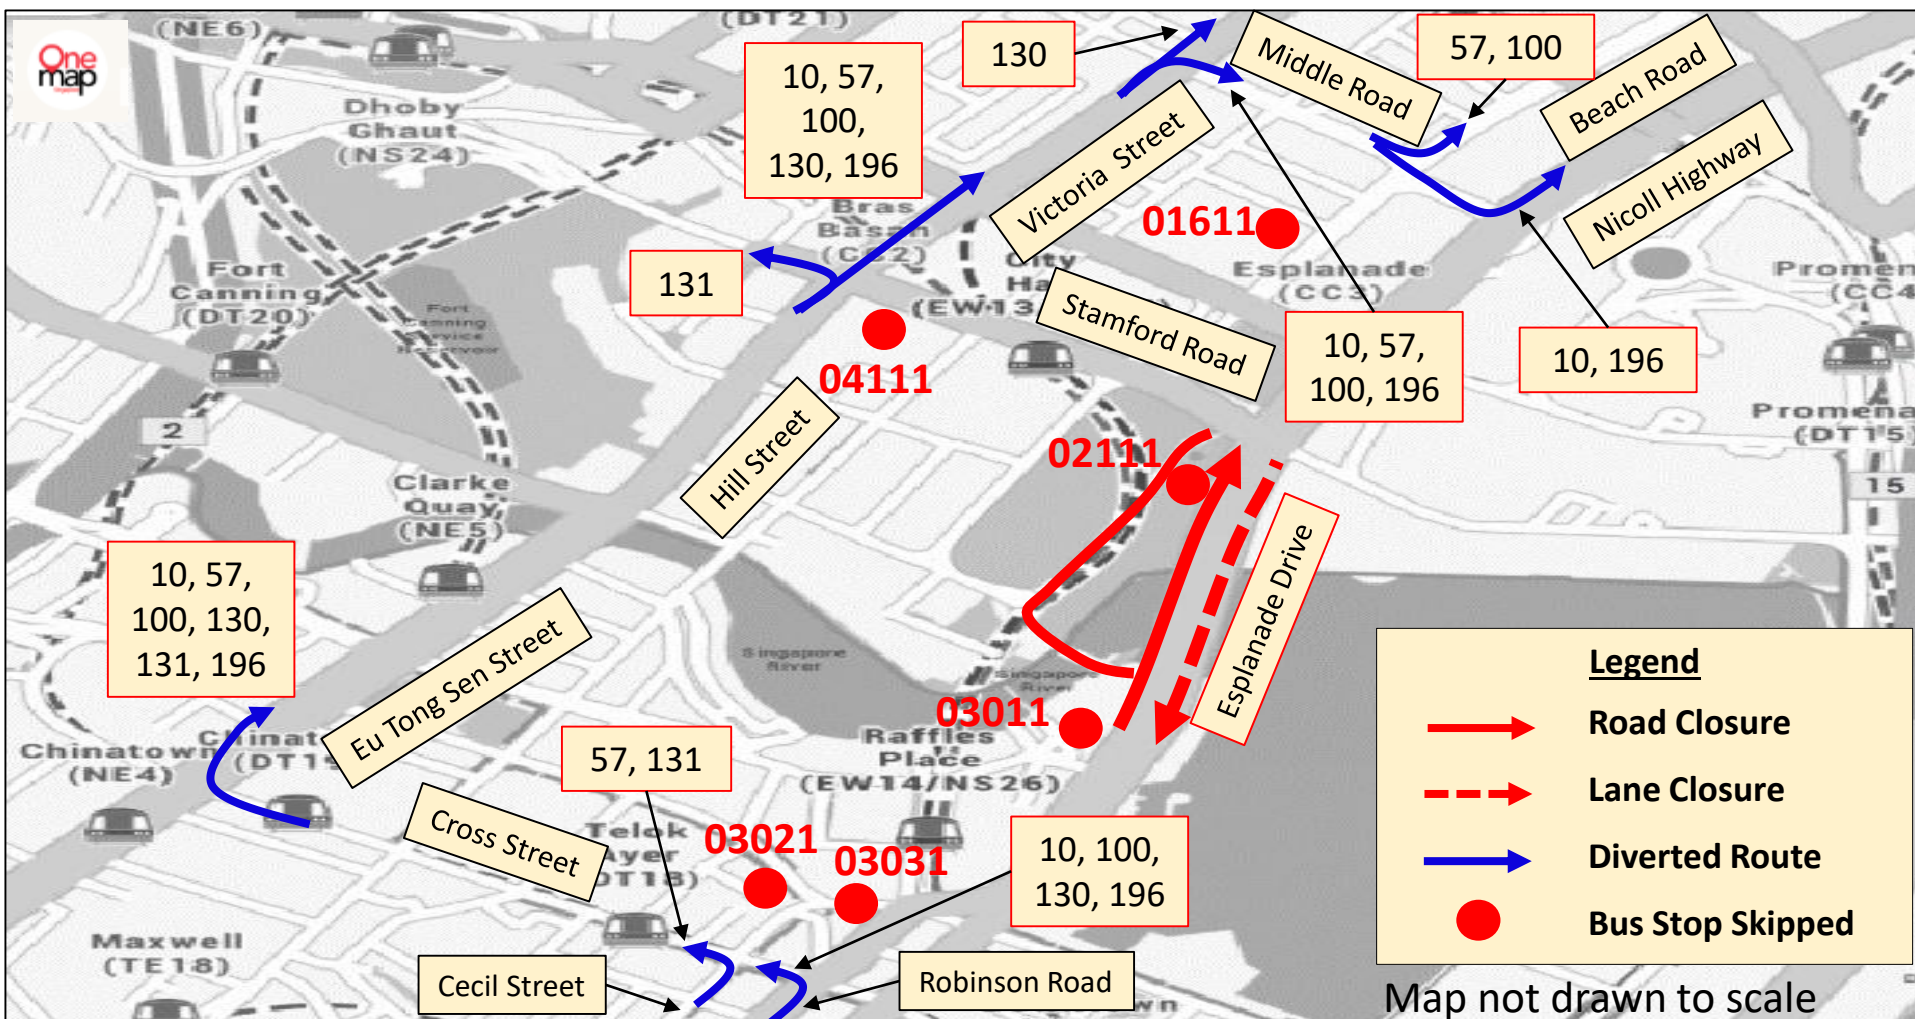

# TEMPORARY ROUTE DIVERSION

巴士路线暂时改道 Lencongan Laluan Sementara தற்காலிக மாற்றுப்பாதை

## Tour de France Prudential Singapore Criterium 2024

10, 57, 100,  
130, 131 & 196

Sunday, 10 November 2024  
First Bus to 8.00pm

These bus services will skip the following bus stops:

Road Name <small>路名 Nama Jalan தெருப் பெயர்கள்</small>	Bus Stop Skipped <small>不停靠的车站 Perhentian Bas Yang Dilangkau தவிர்க்கப்படும் பேருந்து நிறுத்தங்கள்</small>	Bus Stop Code <small>巴士站编号 Kod Perhentian Bas பேருந்து நிறுத்தக் குறியீடு</small>	Affected Service No. <small>受影响的巴士服务路线 No. Perkhidmatan Bas Yang Terjejas பாதிக்கப்படும் பேருந்து சேவை எண்</small>
Beach Road	After Raffles Hotel	01611	57, 100
Cecil Street	Prudential Tower	03021	57, 131
Esplanade Drive	Esplanade Bridge	02111	10, 57, 100, 130, 131, 196
Fullerton Road	Fullerton Square	03011	
Robinson Road	Raffles Place Station Exit F	03031	10, 100, 130, 196
Stamford Road	Capitol Building	04111	131